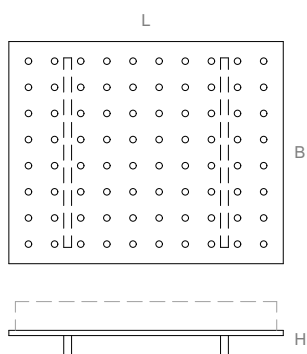

RICARDO ALVES

PREISLISTE 2019

Alle Preise in CHF
Alle Preise exkl. MWST

Produkt: Kollektion Swiss Cheese

Plattenstärke Fichte 3-Schichtplatte 42mm
Plattenstärke Massivholz 24 / 42mm

Material: 3-Schichtplatte Fichte

B 150 x L 210 x H 25cm

Fr. 2'550.00

B 170 x L 210 x H 25cm

Fr. 2'650.00

B 190 x L 210 x H 25cm

Fr. 2'850.00

Material: Nussbaum amerikanisch

B 190 x L 210 x H 25cm

Fr. 4'900.00

Material: Esche

B 190 x L 210 cm x H 25cm

Fr. 4'100.00

Material: Fichte 3-Schichtplatte

B 32 x L 32 x H 45cm

Fr. 360.00

Material: Nussbaum amerikanisch

B 32 x L 32 x H 45cm

Fr. 580.00

Material: Esche

B 32 x L 32 cm x H 45cm

Fr. 480.00

* Spezialanfertigungen auf Anfrage